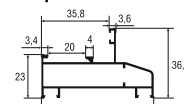

Профиль рамный антимошкитной
Арт. SLID/50X

Направляющая антимошкитной сетки
Арт. С640/41X

Профиль рамы широкой 37x60 мм
Арт. С640/35X

СЕРИЯ Р400, РАСПАШНАЯ, ОКОННО-ДВЕРНАЯ

Монтажная глубина профилей: 40 мм.
Видимые размеры (ширина): 56 мм для рамы
70 мм для створки и импоста.