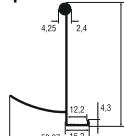

Возможность проектирования 2-х, 3-х, 4-створчатых конструкций, а также глухих и открывающихся элементов.

Профиль рамы верхней
Арт. С640/01X

Профиль рамы нижней
Арт. С640/02X

Профиль рамы боковой
Арт. С640/03X

Профиль створки боковой
Арт. С640/10X

Профиль створки центральной
Арт. С640/11X

Профиль створки низ(ерх)
Арт. С640/12X

Профиль стыковочный
Арт. С640/30X

Профиль соединительный
Арт. С640/30N

Угол поворотный
Арт. С640/33X

Профиль рамный антимошкитной
Арт. SLID/50X

Направляющая антимошкитной сетки
Арт. С640/41X

Профиль рамы широкой 37x60 мм
Арт. С640/35X

СЕРИЯ Р400, РАСПАШНАЯ, ОКОННО-ДВЕРНАЯ

Монтажная глубина профилей: 40 мм.
Видимые размеры (ширина): 56 мм для рамы
70 мм для створки и импоста.