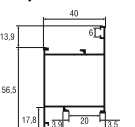

Профиль рамы узкой 39x40 мм
Арт. Р400/01X

Профиль створки
Арт. Р400/02X

Профиль импоста
Арт. Р400/07X

Штапик под стекло 4 мм
Арт. Р400/30X

Штапик под стекло 5 мм
Арт. Р400/31X

Штапик под стеклопакет
Арт. Р400/35X

Профиль рамы дверной
Арт. Р400/11X

Профиль створки дверной Z(бразный)
Арт. Р400/16X

Профиль импоста дверной
Арт. Р400/17X

Двутавр 40x40 мм
Арт. Р400/08X

Двутавр 60x40 мм
Арт. Р400/09X

Переходник к трубе 52 мм для Р400
Арт. Р400/52X