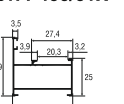

Профиль рамы узкой 39x40 мм
Арт. Р400/01X

Штапик под стекло 5 мм
Арт. Р400/31X