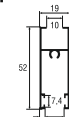

Возможность проектирования 2-х, 3-х, 4-створчатых конструкций, а также глухих и открывающихся элементов.

Профиль рамы верхней
Арт. С640/01X

Профиль рамы нижней
Арт. С640/02X

Профиль рамы боковой
Арт. С640/03X

Профиль створки боковой
Арт. С640/10X

Профиль створки центральной
Арт. С640/11X

Профиль створки низ(ерх)
Арт. С640/12X

Профиль стыковочный
Арт. С640/30X

Профиль соединительный
Арт. С640/30N

Угол поворотный
Арт. С640/33X