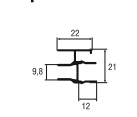

Возможность проектирования 2-х, 3-х, 4-створчатых конструкций, а также глухих и открывающихся элементов.

Профиль рамы верхней
Арт. С640/01X

Профиль рамы нижней
Арт. С640/02X

Профиль рамы боковой
Арт. С640/03X

Профиль створки боковой
Арт. С640/10X

Профиль створки центральной
Арт. С640/11X

Профиль створки низ(ерх)
Арт. С640/12X

Профиль стыковочный
Арт. С640/30X

Профиль соединительный
Арт. С640/30N

Угол поворотный
Арт. С640/33X