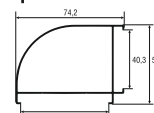

Профиль рамы дверной
Арт. Р400/11X

Профиль створки дверной Z(бразный)
Арт. Р400/16X

Профиль импоста дверной
Арт. Р400/17X

Двутавр 40x40 мм
Арт. Р400/08X

Двутавр 60x40 мм
Арт. Р400/09X

Переходник к трубе 52 мм для Р400
Арт. Р400/52X

Профиль угловой 40x40 мм
Арт. Р400/71X

Профиль угловой 60x40 мм
Арт. Р400/74X

Труба квадратная 40x40 мм
Арт. Р400/40X

Труба прямоугольная 60x40 мм
Арт. ESQU/03X

Порог
Арт. ALL5/89X

Отлив
Арт. Р400/81X_{88.4}