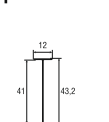

Профиль рамы узкой 39x40 мм
Арт. Р400/01X

Профиль створки
Арт. Р400/02X

Профиль импоста
Арт. Р400/07X

Штапик под стекло 4 мм
Арт. Р400/30X

Штапик под стекло 5 мм
Арт. Р400/31X

Штапик под стеклопакет
Арт. Р400/35X

Профиль рамы дверной
Арт. Р400/11X

Профиль створки дверной Z(бразный)
Арт. Р400/16X

Профиль импоста дверной
Арт. Р400/17X

Двутавр 40x40 мм
Арт. Р400/08X

Двутавр 60x40 мм
Арт. Р400/09X

Переходник к трубе 52 мм для Р400
Арт. Р400/52X

Профиль угловой 40x40 мм
Арт. Р400/71X

Профиль угловой 60x40 мм
Арт. Р400/74X

Труба квадратная 40x40 мм
Арт. Р400/40X

Труба прямоугольная 60x40 мм
Арт. ESQU/03X

Порог
Арт. ALL5/89X

Отлив
Арт. Р400/81X_{88.4}