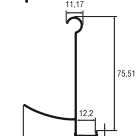

Угол поворотный
Арт. С640/34X

Переходник к трубе 52 мм для С6400
Арт. С640/52X

Труба 52 мм
Арт. С640/51X