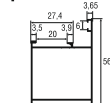

Профиль рамы узкой 39x40 мм
Арт. Р400/01X

Профиль створки
Арт. Р400/02X

Профиль импоста
Арт. Р400/07X

Штапик под стекло 4 мм
Арт. Р400/30X

Штапик под стекло 5 мм
Арт. Р400/31X

Штапик под стеклопакет
Арт. Р400/35X

Профиль рамы дверной
Арт. Р400/11X

Профиль створки дверной Z(бразный)
Арт. Р400/16X

Профиль импоста дверной
Арт. Р400/17X

Двутавр 40x40 мм
Арт. Р400/08X

Двутавр 60x40 мм
Арт. Р400/09X

Переходник к трубе 52 мм для Р400
Арт. Р400/52X