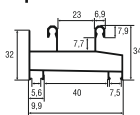

Возможность проектирования 2-х, 3-х, 4-створчатых конструкций, а также глухих и открывающихся элементов.

Профиль рамы верхней
Арт. С640/01X

Профиль рамы нижней
Арт. С640/02X

Профиль рамы боковой
Арт. С640/03X

Профиль рамный антимошкитной
Арт. SLID/50X

Направляющая антимошкитной сетки
Арт. С640/41X

Профиль рамы широкой 37x60 мм
Арт. С640/35X

СЕРИЯ Р400, РАСПАШНАЯ, ОКОННО-ДВЕРНАЯ

Монтажная глубина профилей: 40 мм.
Видимые размеры (ширина): 56 мм для рамы
70 мм для створки и импоста.