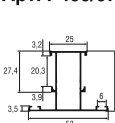

Профиль рамы узкой 39x40 мм
Арт. Р400/01X

Профиль створки
Арт. Р400/02X

Профиль импоста
Арт. Р400/07X

Штапик под стекло 4 мм
Арт. Р400/30X

Штапик под стекло 5 мм
Арт. Р400/31X

Штапик под стеклопакет
Арт. Р400/35X