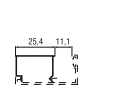

Профиль рамы узкой 39x40 мм
Арт. Р400/01X

Профиль створки
Арт. Р400/02X

Профиль импоста
Арт. Р400/07X

Штапик под стекло 4 мм
Арт. Р400/30X

Штапик под стекло 5 мм
Арт. Р400/31X

Штапик под стеклопакет
Арт. Р400/35X

Профиль рамы дверной
Арт. Р400/11X

Профиль створки дверной Z(бразный)
Арт. Р400/16X

Профиль импоста дверной
Арт. Р400/17X

Двутавр 40x40 мм
Арт. Р400/08X

Двутавр 60x40 мм
Арт. Р400/09X

Переходник к трубе 52 мм для Р400
Арт. Р400/52X