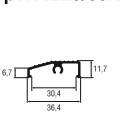

Профиль рамы дверной
Арт. Р400/11X

Профиль створки дверной Z(бразный)
Арт. Р400/16X

Профиль импоста дверной
Арт. Р400/17X

Двутавр 40x40 мм
Арт. Р400/08X

Двутавр 60x40 мм
Арт. Р400/09X

Переходник к трубе 52 мм для Р400
Арт. Р400/52X

Профиль угловой 40x40 мм
Арт. Р400/71X

Профиль угловой 60x40 мм
Арт. Р400/74X

Труба квадратная 40x40 мм
Арт. Р400/40X

Труба прямоугольная 60x40 мм
Арт. ESQU/03X

Порог
Арт. ALL5/89X

Отлив
Арт. Р400/81X_{88.4}