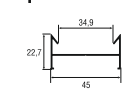

Профиль рамы дверной
Арт. Р400/11X

Профиль створки дверной Z(бразный)
Арт. Р400/16X

Профиль импоста дверной
Арт. Р400/17X

Двутавр 40x40 мм
Арт. Р400/08X

Двутавр 60x40 мм
Арт. Р400/09X

Переходник к трубе 52 мм для Р400
Арт. Р400/52X

Профиль угловой 40x40 мм
Арт. Р400/71X

Профиль угловой 60x40 мм
Арт. Р400/74X

Труба квадратная 40x40 мм
Арт. Р400/40X

Труба прямоугольная 60x40 мм
Арт. ESQU/03X

Порог
Арт. ALL5/89X

Отлив
Арт. Р400/81X_{88.4}