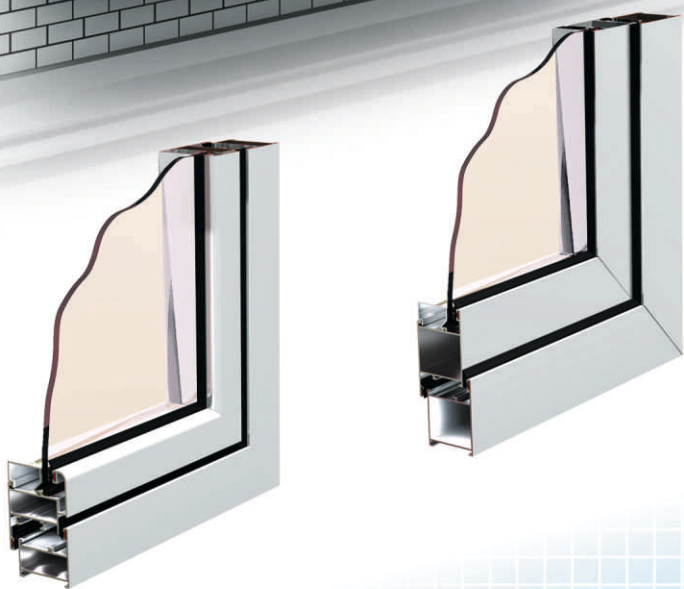

KRAUSS

ПРОФИЛЬНЫЕ СИСТЕМЫ

СИСТЕМА АЛЮМИНИЕВЫХ ПРОФИЛЕЙ

СИСТЕМА АЛЮМИНИЕВЫХ ПРОФИЛЕЙ **KRAUSS**

СЕРИЯ С640, РАЗДВИЖНАЯ

Монтажная глубина профилей: 60 мм для рамы
22 мм для створки.
Видимые размеры в свету: 52 мм для створки
32 мм для рамы.

Возможность проектирования 2-х, 3-х, 4-створчатых конструкций, а также глухих и открывающихся элементов.

Профиль рамы верхней
Арт. С640/01X

Профиль рамы нижней
Арт. С640/02X

Профиль рамы боковой
Арт. С640/03X

Профиль рамный антимошкитной
Арт. SLID/50X

Направляющая антимошкитной сетки
Арт. С640/41X

Профиль рамы широкой 37x60 мм
Арт. С640/35X

СЕРИЯ Р400, РАСПАШНАЯ, ОКОННО-ДВЕРНАЯ

Монтажная глубина профилей: 40 мм.
Видимые размеры (ширина): 56 мм для рамы
70 мм для створки и импоста.