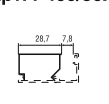

Профиль рамы узкой 39x40 мм
Арт. Р400/01X

Профиль створки
Арт. Р400/02X

Профиль импоста
Арт. Р400/07X

Штапик под стекло 4 мм
Арт. Р400/30X

Штапик под стекло 5 мм
Арт. Р400/31X

Штапик под стеклопакет
Арт. Р400/35X