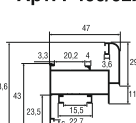

Профиль створки
Арт. Р400/02X

Штапик под стеклопакет
Арт. Р400/35X