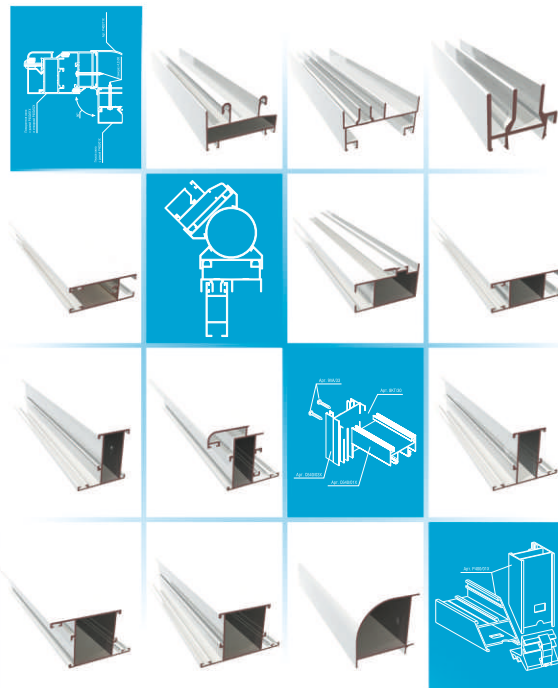

KRAUSS

ПРОФИЛЬНЫЕ СИСТЕМЫ

СИСТЕМА АЛЮМИНИЕВЫХ ПРОФИЛЕЙ

СИСТЕМА АЛЮМИНИЕВЫХ ПРОФИЛЕЙ **KRAUSS**

СЕРИЯ С640, РАЗДВИЖНАЯ

Монтажная глубина профилей: 60 мм для рамы
22 мм для створки.
Видимые размеры в свету: 52 мм для створки
32 мм для рамы.

Возможность проектирования 2-х, 3-х, 4-створчатых конструкций, а также глухих и открывающихся элементов.

Профиль рамы верхней
Арт. С640/01X

Профиль рамы нижней
Арт. С640/02X

Профиль рамы боковой
Арт. С640/03X

Профиль створки боковой
Арт. С640/10X

Профиль створки центральной
Арт. С640/11X

Профиль створки низ(ерх)
Арт. С640/12X

Профиль стыковочный
Арт. С640/30X

Профиль соединительный
Арт. С640/30N

Угол поворотный
Арт. С640/33X