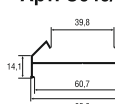

Переходник к трубе 52 мм для С6400
Арт. С640/52X

Профиль рамный антимошкитной
Арт. SLID/50X