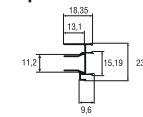

Возможность проектирования 2-х, 3-х, 4-створчатых конструкций, а также глухих и открывающихся элементов.

Профиль рамы верхней
Арт. С640/01X

Профиль рамы нижней
Арт. С640/02X

Профиль рамы боковой
Арт. С640/03X

Профиль створки боковой
Арт. С640/10X

Профиль створки центральной
Арт. С640/11X

Профиль створки низ(ерх)
Арт. С640/12X

Профиль стыковочный
Арт. С640/30X

Профиль соединительный
Арт. С640/30N

Угол поворотный
Арт. С640/33X