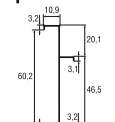

Профиль рамы дверной
Арт. Р400/11X

Профиль створки дверной Z(бразный)
Арт. Р400/16X

Профиль импоста дверной
Арт. Р400/17X

Двутавр 40x40 мм
Арт. Р400/08X

Двутавр 60x40 мм
Арт. Р400/09X

Переходник к трубе 52 мм для Р400
Арт. Р400/52X

Профиль угловой 40x40 мм
Арт. Р400/71X

Профиль угловой 60x40 мм
Арт. Р400/74X

Труба квадратная 40x40 мм
Арт. Р400/40X

Труба прямоугольная 60x40 мм
Арт. ESQU/03X

Порог
Арт. ALL5/89X

Отлив
Арт. Р400/81X_{88.4}