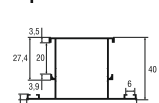

Профиль рамы узкой 39x40 мм
Арт. Р400/01X

Профиль створки
Арт. Р400/02X

Профиль импоста
Арт. Р400/07X

Штапик под стекло 4 мм
Арт. Р400/30X

Штапик под стекло 5 мм
Арт. Р400/31X

Штапик под стеклопакет
Арт. Р400/35X

Профиль рамы дверной
Арт. Р400/11X

Профиль створки дверной Z(бразный)
Арт. Р400/16X

Профиль импоста дверной
Арт. Р400/17X

Двутавр 40x40 мм
Арт. Р400/08X

Двутавр 60x40 мм
Арт. Р400/09X

Переходник к трубе 52 мм для Р400
Арт. Р400/52X