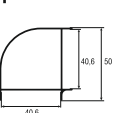

Профиль рамы дверной
Арт. Р400/11X

Профиль створки дверной Z(бразный)
Арт. Р400/16X

Профиль импоста дверной
Арт. Р400/17X

Двутавр 40x40 мм
Арт. Р400/08X

Двутавр 60x40 мм
Арт. Р400/09X

Переходник к трубе 52 мм для Р400
Арт. Р400/52X

Профиль угловой 40x40 мм
Арт. Р400/71X

Профиль угловой 60x40 мм
Арт. Р400/74X

Труба квадратная 40x40 мм
Арт. Р400/40X

Труба прямоугольная 60x40 мм
Арт. ESQU/03X

Порог
Арт. ALL5/89X

Отлив
Арт. Р400/81X_{88.4}