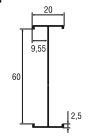

Двутавр 60x60 мм
Арт. С640/36X

Труба 52 мм
Арт. С640/51X

Труба квадратная 60x60 мм
Арт. С640/66X