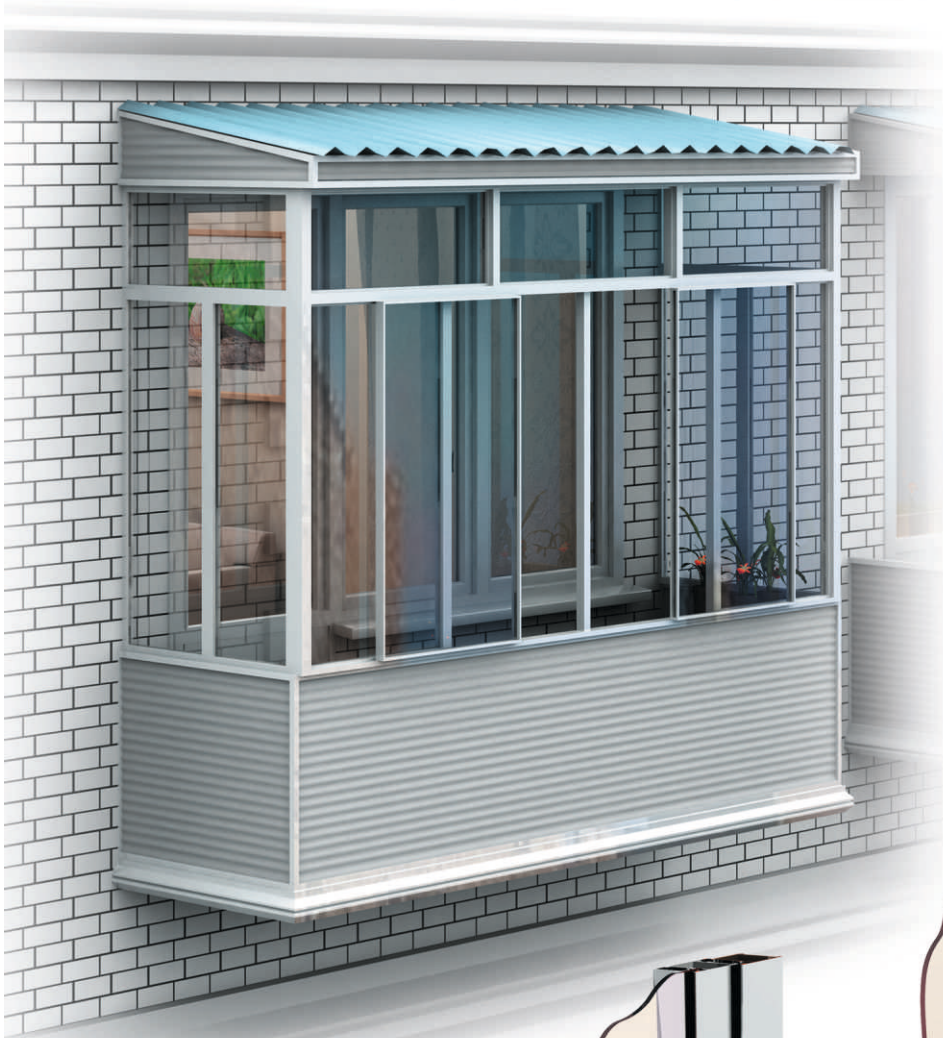

KRAUSS

ПРОФИЛЬНЫЕ СИСТЕМЫ

СИСТЕМА АЛЮМИНИЕВЫХ ПРОФИЛЕЙ

СИСТЕМА АЛЮМИНИЕВЫХ ПРОФИЛЕЙ **KRAUSS**

СЕРИЯ С640, РАЗДВИЖНАЯ

Монтажная глубина профилей: 60 мм для рамы
22 мм для створки.
Видимые размеры в свету: 52 мм для створки
32 мм для рамы.

Возможность проектирования 2-х, 3-х, 4-створчатых конструкций, а также глухих и открывающихся элементов.

Профиль рамы верхней
Арт. С640/01X

Профиль рамы нижней
Арт. С640/02X

Профиль рамы боковой
Арт. С640/03X

Угол поворотный
Арт. С640/34X

Двутавр 60x60 мм
Арт. С640/36X

Профиль угловой 60x60 мм
Арт. ESQU/02X

Переходник к трубе 52 мм для С6400
Арт. С640/52X

Труба 52 мм
Арт. С640/51X

Труба квадратная 60x60 мм
Арт. С640/66X

Профиль рамный антимошкитной
Арт. SLID/50X

Направляющая антимошкитной сетки
Арт. С640/41X

Профиль рамы широкой 37x60 мм
Арт. С640/35X

СЕРИЯ Р400, РАСПАШНАЯ, ОКОННО-ДВЕРНАЯ

Монтажная глубина профилей: 40 мм.
Видимые размеры (ширина): 56 мм для рамы
70 мм для створки и импоста.