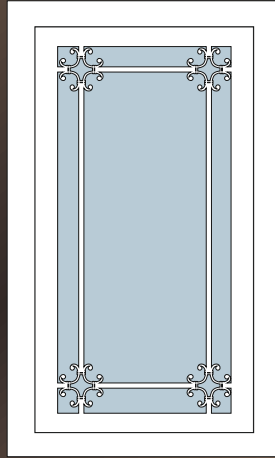

MURANO

FBS TURIN - 1 шт
FBS 9014 - концевик - 12 шт
FBS 9012 - крестовое
соединение - 8 шт