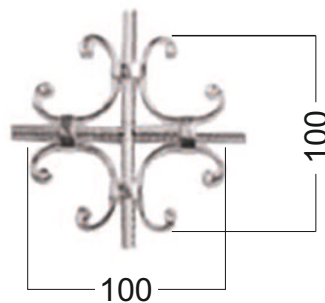

## РАСКЛАДКА СЕРИЯ 1062

**Профиль 1062  
не перфорированный**  
Размер: 8 мм x 8 мм  
Цвет: белый, золото

**Профиль 1062  
перфорированный**  
Размер: 8 мм x 8 мм  
Цвет: хром, золото