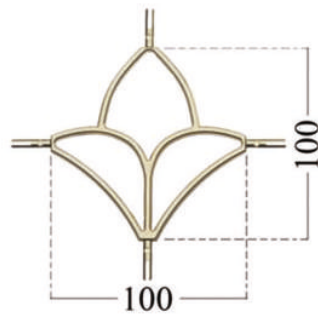

## РАСКЛАДКА СЕРИЯ 1062

**Профиль 1062  
не перфорированный**  
Размер: 8 мм x 8 мм  
Цвет: белый, золото

**Профиль 1062  
перфорированный**  
Размер: 8 мм x 8 мм  
Цвет: хром, золото