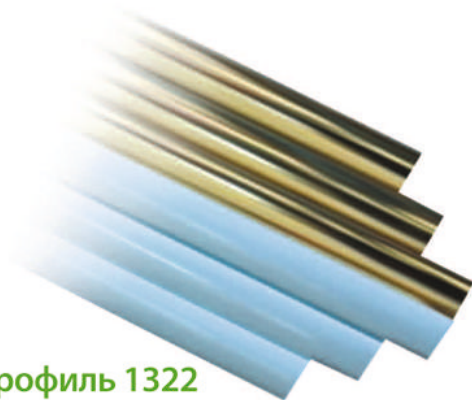

РАСКЛАДКА СЕРИЯ 1322

Профиль 1322

Размер: 8 мм x 5 мм
Цвет: белый, золото

СОЕДИНИТЕЛЬНЫЕ ЭЛЕМЕНТЫ ДЛЯ ПРОФИЛЯ СЕРИИ 1322

ДЕКОРАТИВНЫЕ ЭЛЕМЕНТЫ ДЛЯ ПРОФИЛЯ СЕРИИ 1322