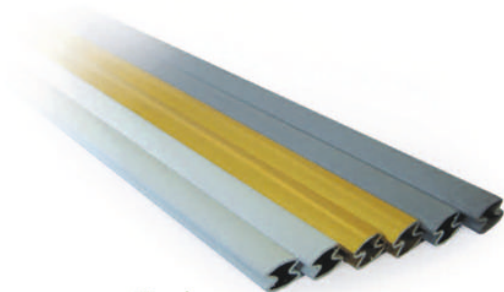

РАСКЛАДКА СЕРИЯ «BAVIERA»

Профиль:

Размер: 5,5мм x 7,5 мм
Цвет: Белый, серый, золотой

СОЕДИНИТЕЛЬНЫЕ ЭЛЕМЕНТЫ

Крестовое соединение раскладки

Материал: пластик
Цвет: золотой, белый, нейтральный

Накладка на крестовое соединение

Материал: алюминий
Цвет: золотой, белый, серый

L-образное соединение раскладки

Материал: пластик
Цвет: золотой, белый

Накладка на L-образное соединение

Материал: алюминий
Цвет: золотой, белый, серый

T-образное соединение раскладки

Материал: пластик
Цвет: белый, серый, золотой

Накладка на T-образное соединение

Материал: алюминий
Цвет: золотой, белый, серый

Y-образное соединение раскладки (90°)

Материал: пластик
Цвет: белый, серый, золотой

Накладка на Y-образное соединение раскладки (90°)

Материал: алюминий
Цвет: золотой, белый, серый

Y-образное соединение раскладки (120°)

Материал: пластик
Цвет: белый, серый, золотой

Y-образное соединение раскладки (60°)

Материал: пластик
Цвет: белый, серый, золотой

ДЕКОРАТИВНЫЕ ЭЛЕМЕНТЫ

Соединение полукруглое «Солнце»

Материал: пластик
Размер: 8 мм x 18 мм \ 8мм x 25 мм
Цвет: белый, золотой

Накладка на элемент «Солнце»

Цвет: белый, золотой

СТЫКОВОЧНЫЕ ЭЛЕМЕНТЫ. КОНЦЕВИКИ

Концевик для элемента «Солнце»

Цвет: белый

Концевик без фиксатора

Цвет: белый

Концевик с фиксатором

Цвет: белый

Концевик алюминиевый

Цвет: белый, золотой, серый