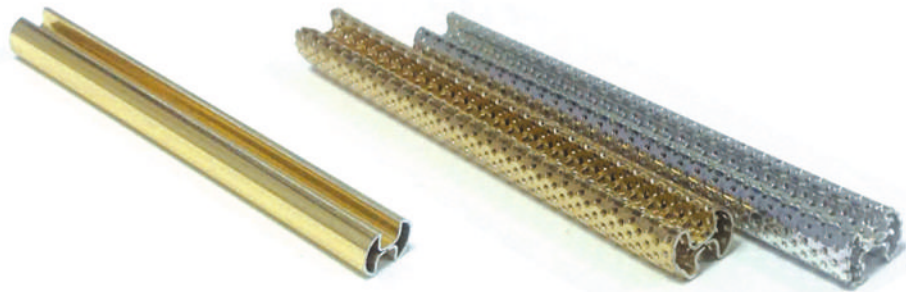

РАСКЛАДКА СЕРИЯ 1156

Профиль 1156
не перфорированный под стекло 4 мм
Размер: 7,6 мм x 11,5 мм x 4,2 мм
Цвет: золото

Профиль 1156
перфорированный под стекло 4 мм
Размер: 7,6 мм x 11,5 мм x 4,2 мм
Цвет: золото, хром