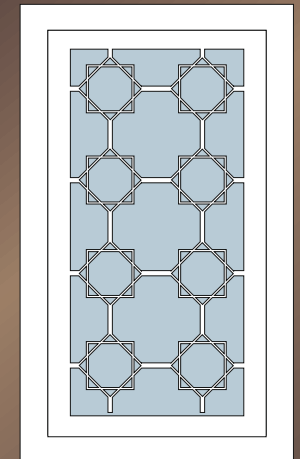

MIRAGE

количество профилей в зависимости от размеров окна