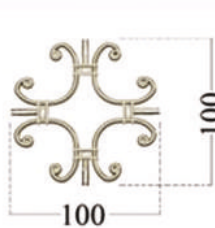

FBS 9016 "FERRO BATTUTO"