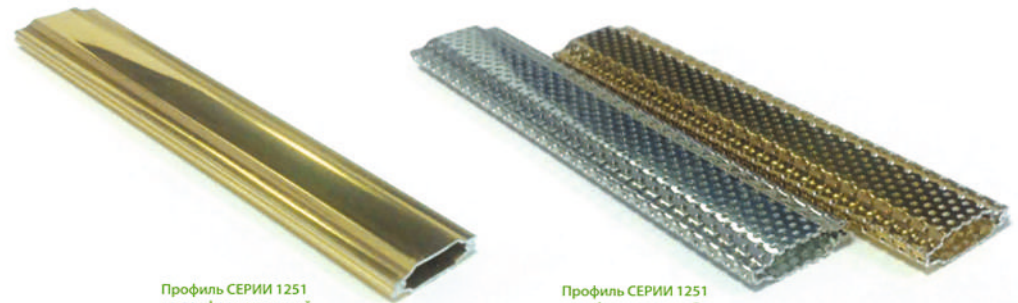

РАСКЛАДКА СЕРИЯ 1251

Профиль 1251
Размер: 17,3 мм x 5 мм

Профиль СЕРИИ 1251
не перфорированный
Цвет: золото

Профиль СЕРИИ 1251
перфорированный
Цвет: золото, хром

СОЕДИНИТЕЛЬНЫЕ ЭЛЕМЕНТЫ ДЛЯ ПРОФИЛЯ СЕРИИ 1156

СОЕДИНИТЕЛЬНЫЕ ЭЛЕМЕНТЫ ДЛЯ ПРОФИЛЯ СЕРИИ 1251