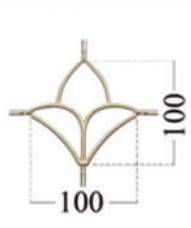

FBS 9019 "FLORENCE"