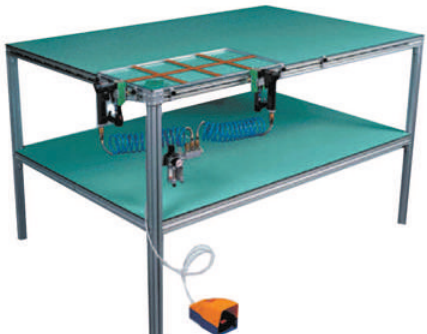

Длинные тиски для удержания прижимов для профилей
Арт. 19.340.020

Набор прижимов для фрезерования под углом: 30°, 45-60°, 90°
Арт. 7003.16071, 7003.07, 7003.16072

Фреза для профилей VICTORIA 16*7Λ 25*7
Арт. 7115.01

Упор для профилей VICTORIA 16*7Λ 25*7
Арт. 19.035.017

Арт. 7003