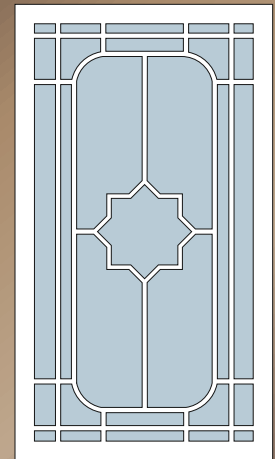

FBS ARABIC STAR - 1 шт
FBS BERGAMO - 4 шт
FBS 9014 - концевик -16 шт
FBS 9338 - накладка на
Т-образные соединения - 4 пары

SAHARA -GIDB06