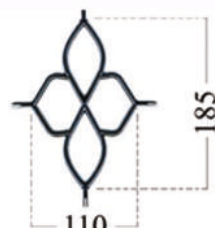

FBS 9020 "INFINITO"