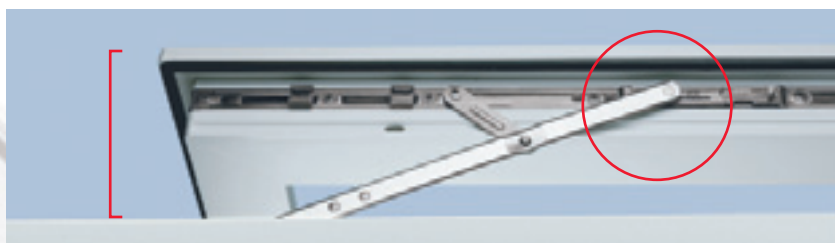

Разнообразные возможности применения Roto NT. Roto NT – это дифференцированный подход к комплектации окон. Используя стандартный набор элементов, фирма-изготовитель может собрать типовой экономичный вид окна. И, не меняя фурнитуру, а лишь добавляя дополнительные элементы, например, различные варианты щелевых проветривателей, противовзломные и электронные элементы, а также датчики для сигнализации, получить комфортное и технологичное окно, отвечающее самым высоким требованиям современного дома.

Регулируемая ширина откидывания (вид окна сверху)

Можно самим выбрать ширину откидывания – 140 мм (летом) и 80 мм (зимой). Вам больше не нужно беспокоиться, что при сквозняке окно будет захлопываться.

Благодаря интегрированной в ножницах защите от самопроизвольного захлопывания Ваша створка стабильно удерживается в откидном положении.

Магнитная балконная защелка

Позволит легко закрыть за собой дверь при выходе на балкон или террасу. Это не спровоцирует сквозняк или хлопанье створки о раму. Для того, чтобы снова открыть дверь, возвращаясь с балкона, достаточно легко ее толкнуть.

Пластиковое или деревянное окно:

Roto NT с RotoSil покрытием подходит для любого интерьера.

Roto NT: фурнитура нового дизайна, вобравшая в себя все лучшие технические решения, существующие на сегодняшний день. Отличительной особенностью является новое