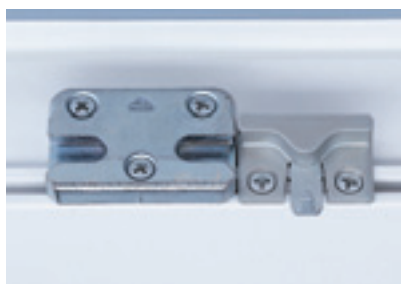

**Ручка специальной формы и величины,** размещенная горизонтально в нижней части створки, делает возможным легкое и удобное открывание и закрывание створки, даже в сидячем положении. Выполнение привычных ежедневных операций для лиц преклонного возраста или лиц с ограниченными физическими возможностями не вызывает трудностей.

**Блокировщик некорректного откидывания**

Рычаг микролифта позволяет створке всегда закрываться в правильном положении и тем самым предохраняет окно от провисания со стороны ручки.

Кроме того, сам блокировщик предотвращает неправильную эксплуатацию. Все эти качества гарантируют безопасное и длительное функционирование Вашего окна.